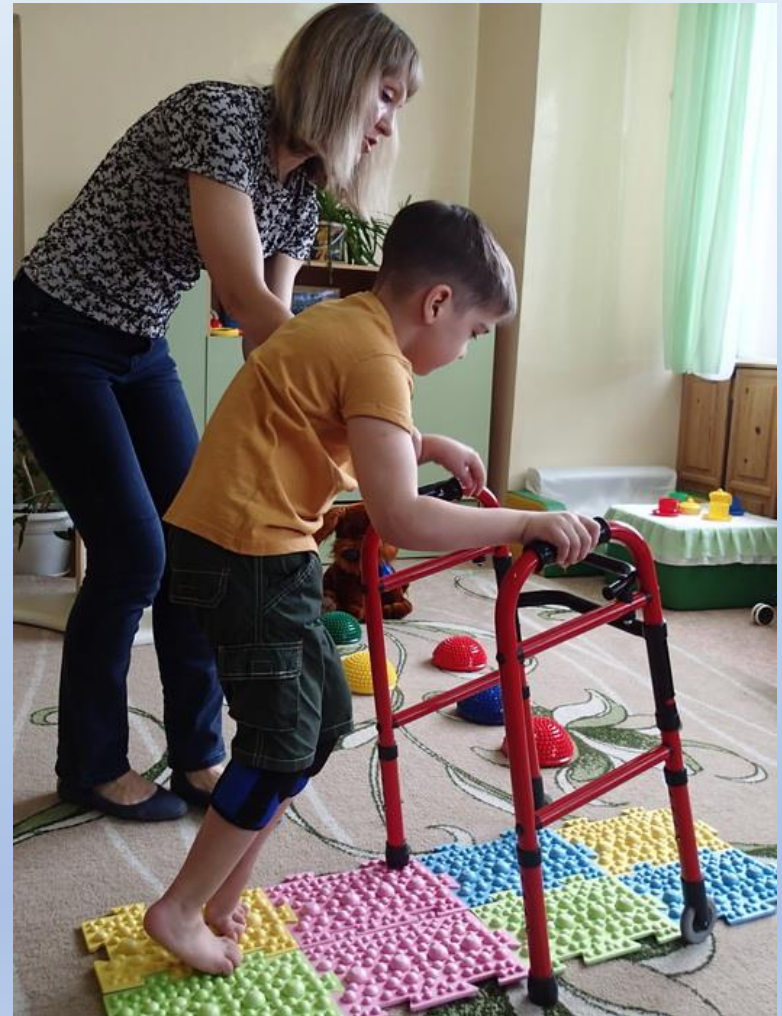

Полянка
творчества

Доступная среда в группе для детей с ОВЗ

Специальное оборудование и материалы

Игровой набор «Дары Фребеля»

Специальное оборудование и материалы

Монтессори- материалы

Специальное оборудование и материалы

Лабиринты, вкладыши для сенсомоторного развития

Специальное оборудование и материалы

Тактильные дорожки

Специальное оборудование и материалы

Компьютерный коррекционно-развивающий комплекс с биоуправлением на основе технологии отслеживания движений тела и жестов «Тимокко»